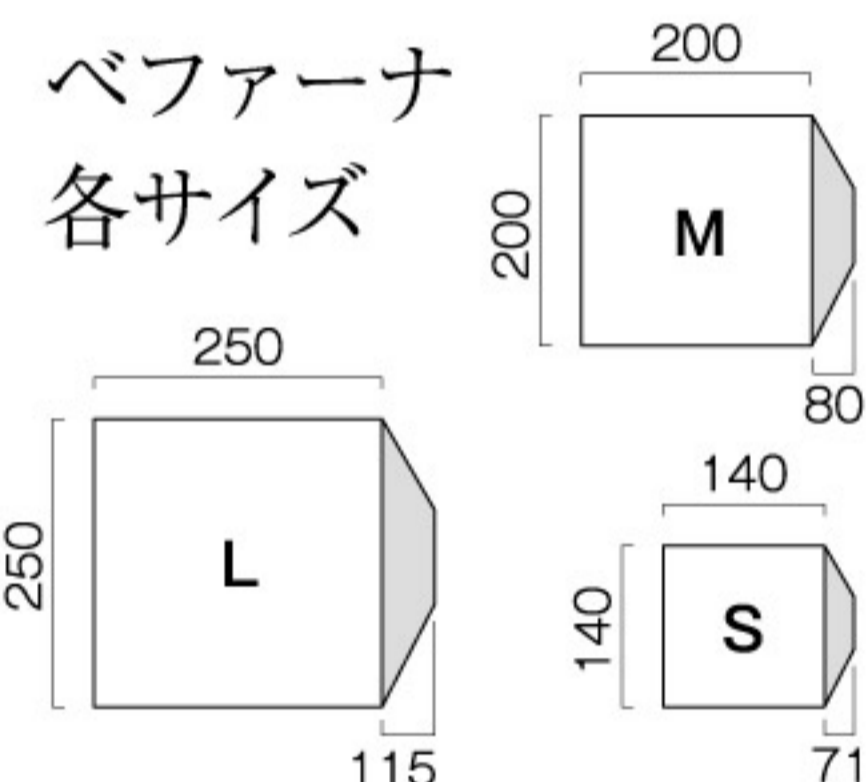

Dry type【立体】
ドライタイプ

BEFANA

《ベファナー》

ナチュラルブラウン
Lサイズ
(ガラスサイズ/縦250×横250×奥行115mm)
Price ¥63,800

ホワイト
Mサイズ
(ガラスサイズ/縦200×横200×奥行80mm)
Price ¥49,500

アンティーク風ゴールド
Mサイズ
(ガラスサイズ/縦200×横200×奥行80mm)
Price ¥49,500

花束スタイル

アンティーク風シルバー
Sサイズ
(ガラスサイズ/縦140×横140×奥行71mm)
Price ¥36,300